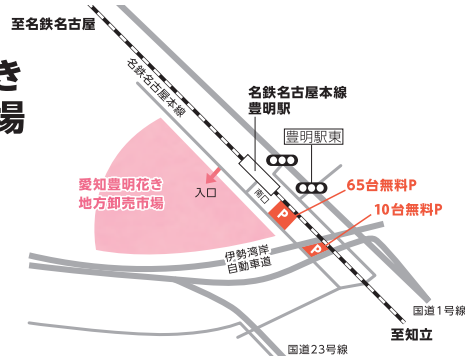

## とよあけ花マルシェ LINE公式アカウント

とよあけ花マルシェの活動、  
イベント情報や、イベント開催や中止の  
お知らせ、お得な情報を発信!  
ぜひ、お友達追加をお願いします!

## とよあけ花マルシェスタンプラリー

今年も、ラインのショップカードを取得して、スタンプラリーにご参加ください!

イベント開催期間 11月1日(火)~30日(水)

※開催期間が変更される場合があります

## 愛知豊明花き地方卸売市場

豊明市阿野町  
三本木121番地

※駐車場には限り  
がございます。  
ご了承ください。

※今後の新型コロナウイルス感染拡大状況により、イベントが中止となる場合があります。豊明市のHPでご確認の上ご来場ください

●主催/とよあけ花マルシェプロジェクト ●後援/豊明市 ●協力/愛知豊明花き地方卸売市場  
●問合せ先:豊明市役所 産業支援課 TEL:0562-92-8332

# とよあけ花マルシェスタンプラリーMAP

11月1日(火)~30日(水)

LINEを利用して、  
ペーパーレスで  
安心・安全に  
参加してね